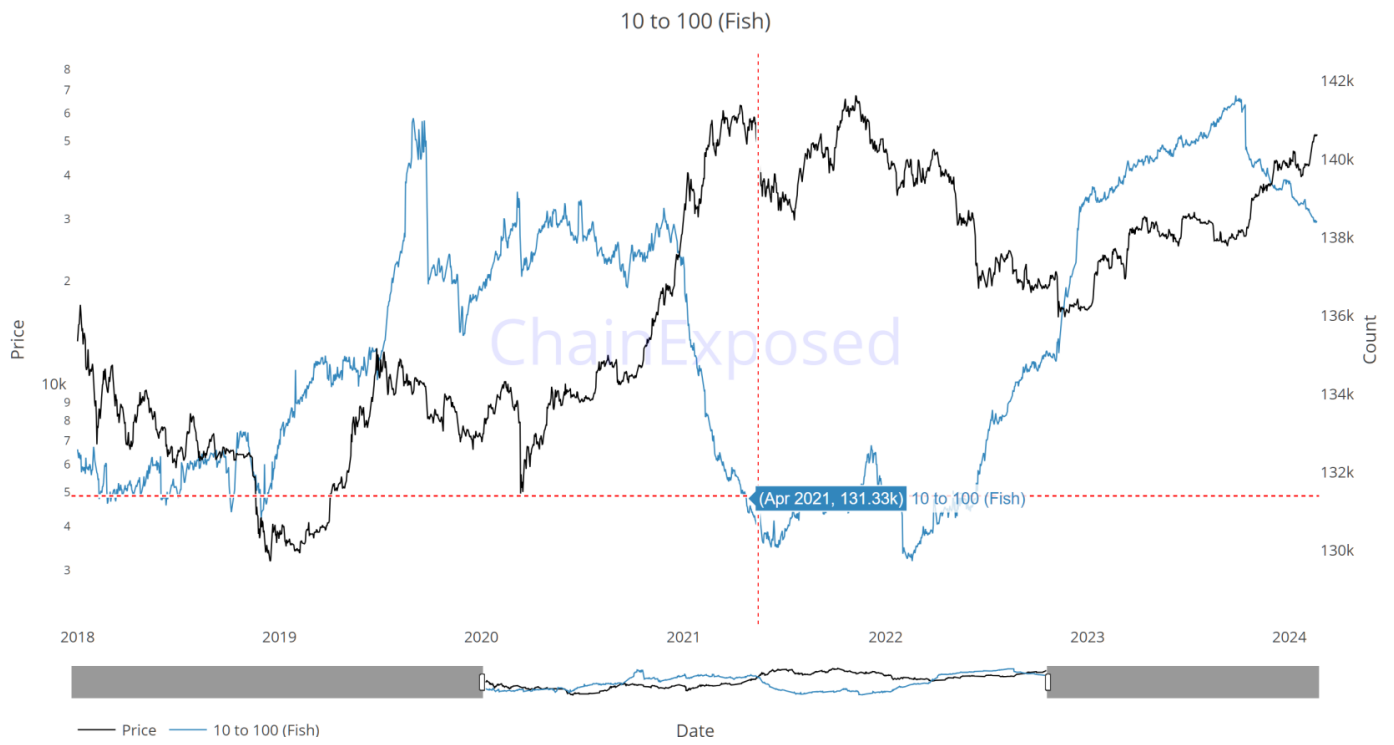

OnChain

Bitcoin: Hodler Net Position Change [BTC]

<https://chainexposed.com/addressBandCntFISH.html>

Fish holder mà đang bán dần ra thì khả năng tạo đỉnh mới dần

Cứ mỗi lần các holder nhỏ 10-100 btc xả hàng thì giá có chiều hướng tạo đỉnh mới ATH rồi sau đó mới dump