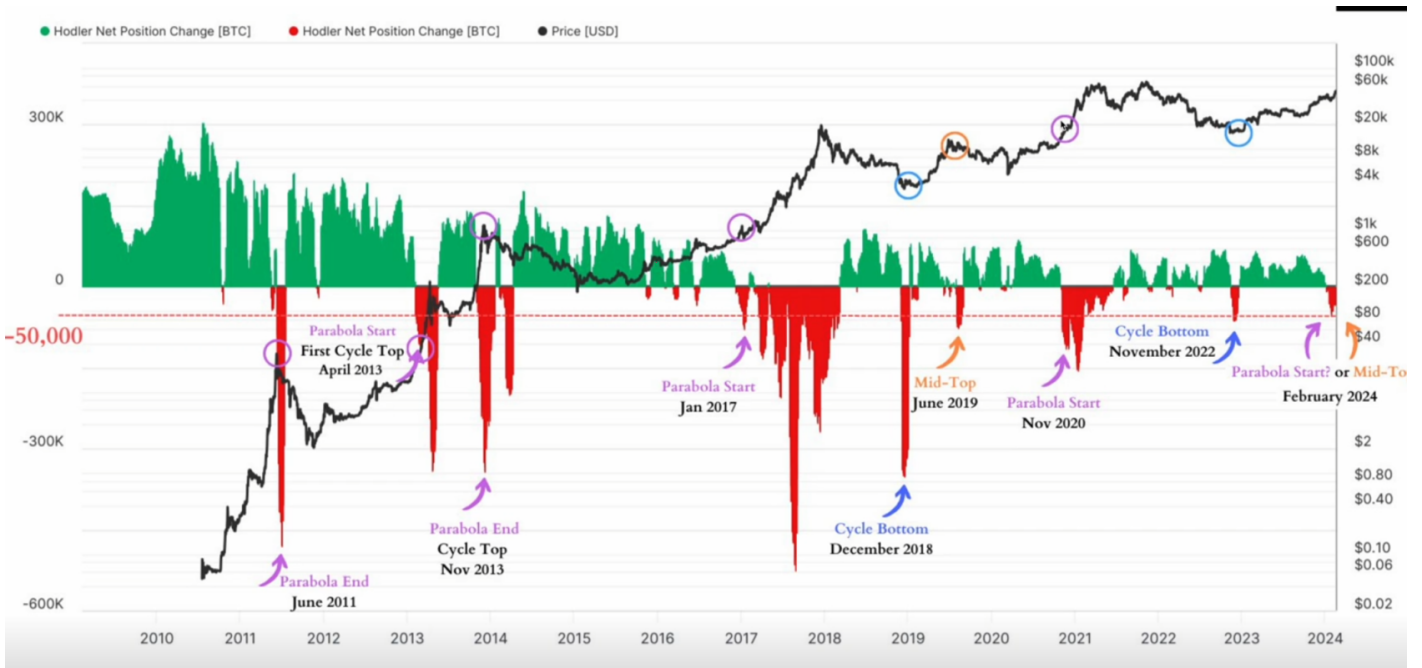

OnChain

Bitcoin: Hodler Net Position Change [BTC]

<https://chainexposed.com/addressBandCntFISH.html>

Fish holder mà đang bán dần ra thì khả năng tạo đỉnh mới dần

Cứ mỗi lần các holder nhỏ 10-100 btc xả hàng thì giá có chiều hướng tạo định mới ATH rồi sau đó mới dump