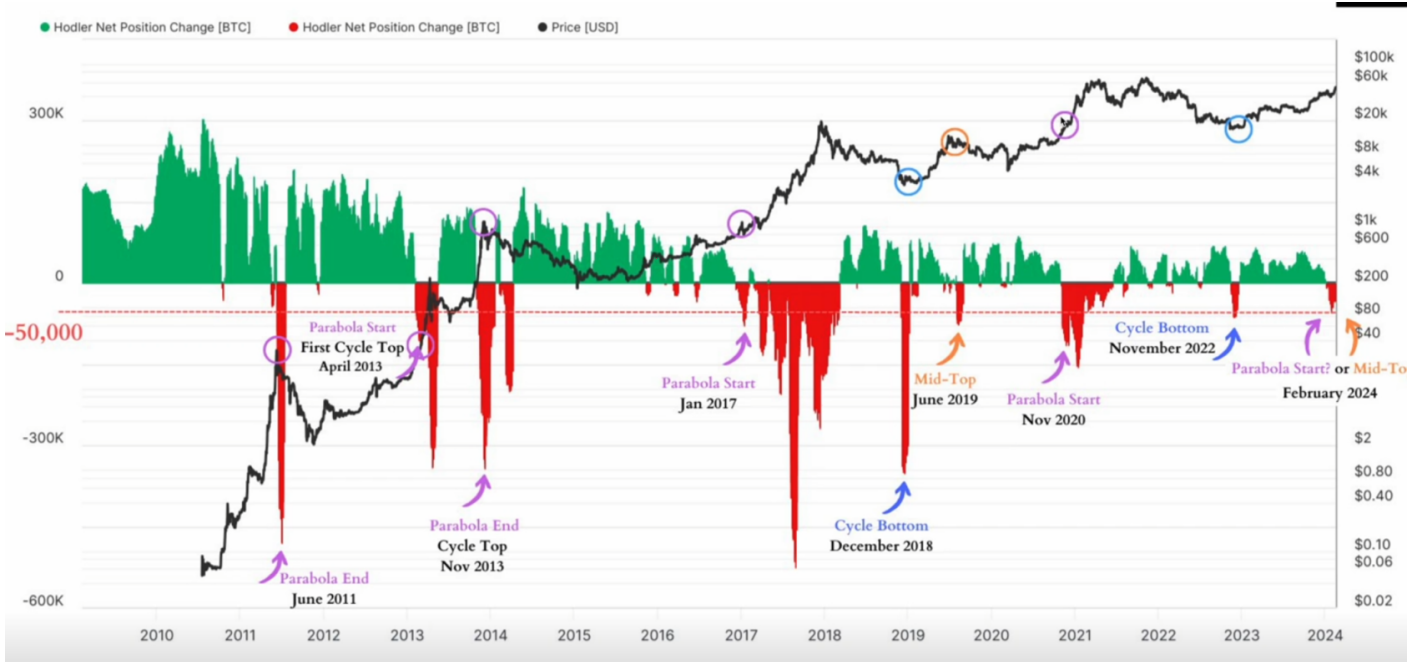

OnChain

Bitcoin: Hodler Net Position Change [BTC]

<https://chainexposed.com/addressBandCntFISH.html>

Fish holder mà đang bán dần ra thì khả năng tạo đỉnh mới dần

Cứ mỗi lần các holder nhỏ 10-100 btc xả hàng thì giá có chiều hướng tạo đỉnh mới ATH rồi sau đó mới dump