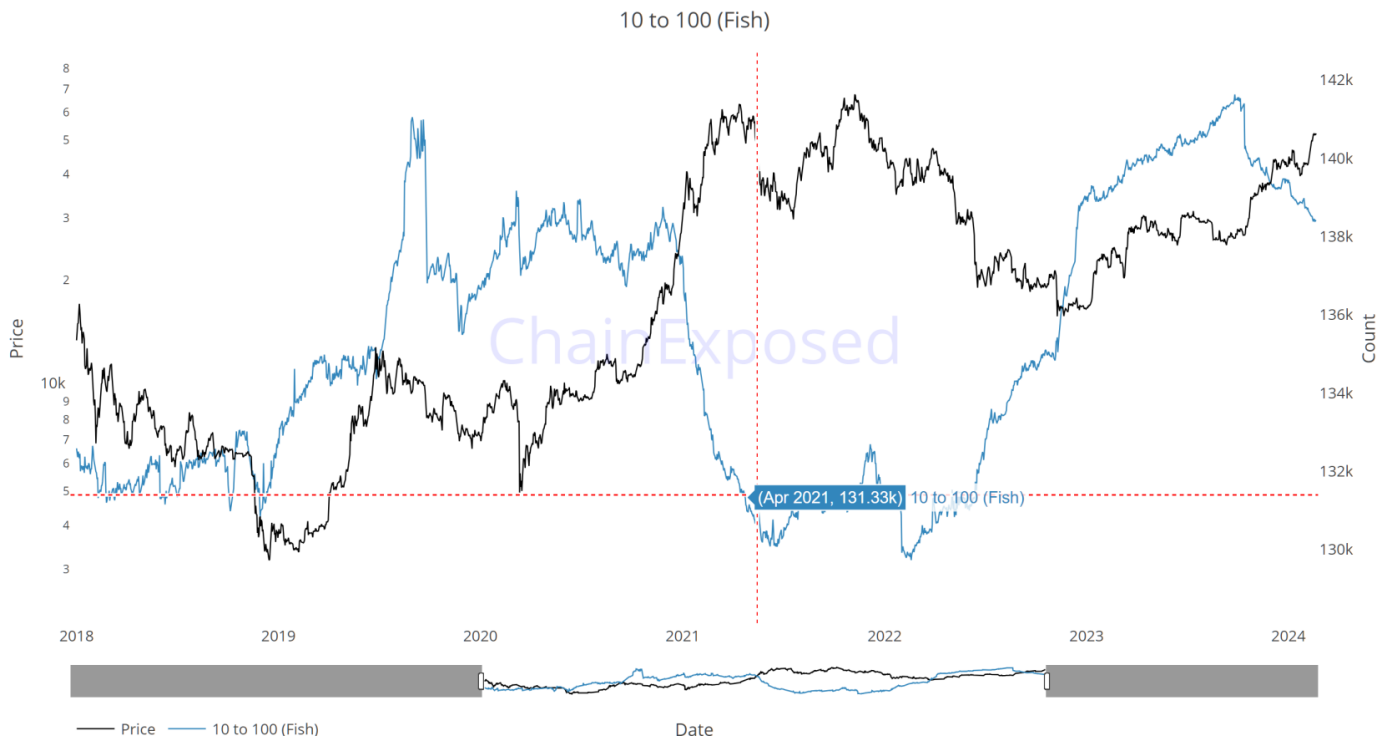

OnChain

Bitcoin: Hodler Net Position Change [BTC]

<https://chainexposed.com/addressBandCntFISH.html>

Fish holder mà đang bán dần ra thì khả năng tạo đỉnh mới dần

Cứ mỗi lần các holder nhỏ 10-100 btc xả hàng thì giá có chiều hướng tạo định mới ATH rồi sau đó mới dump